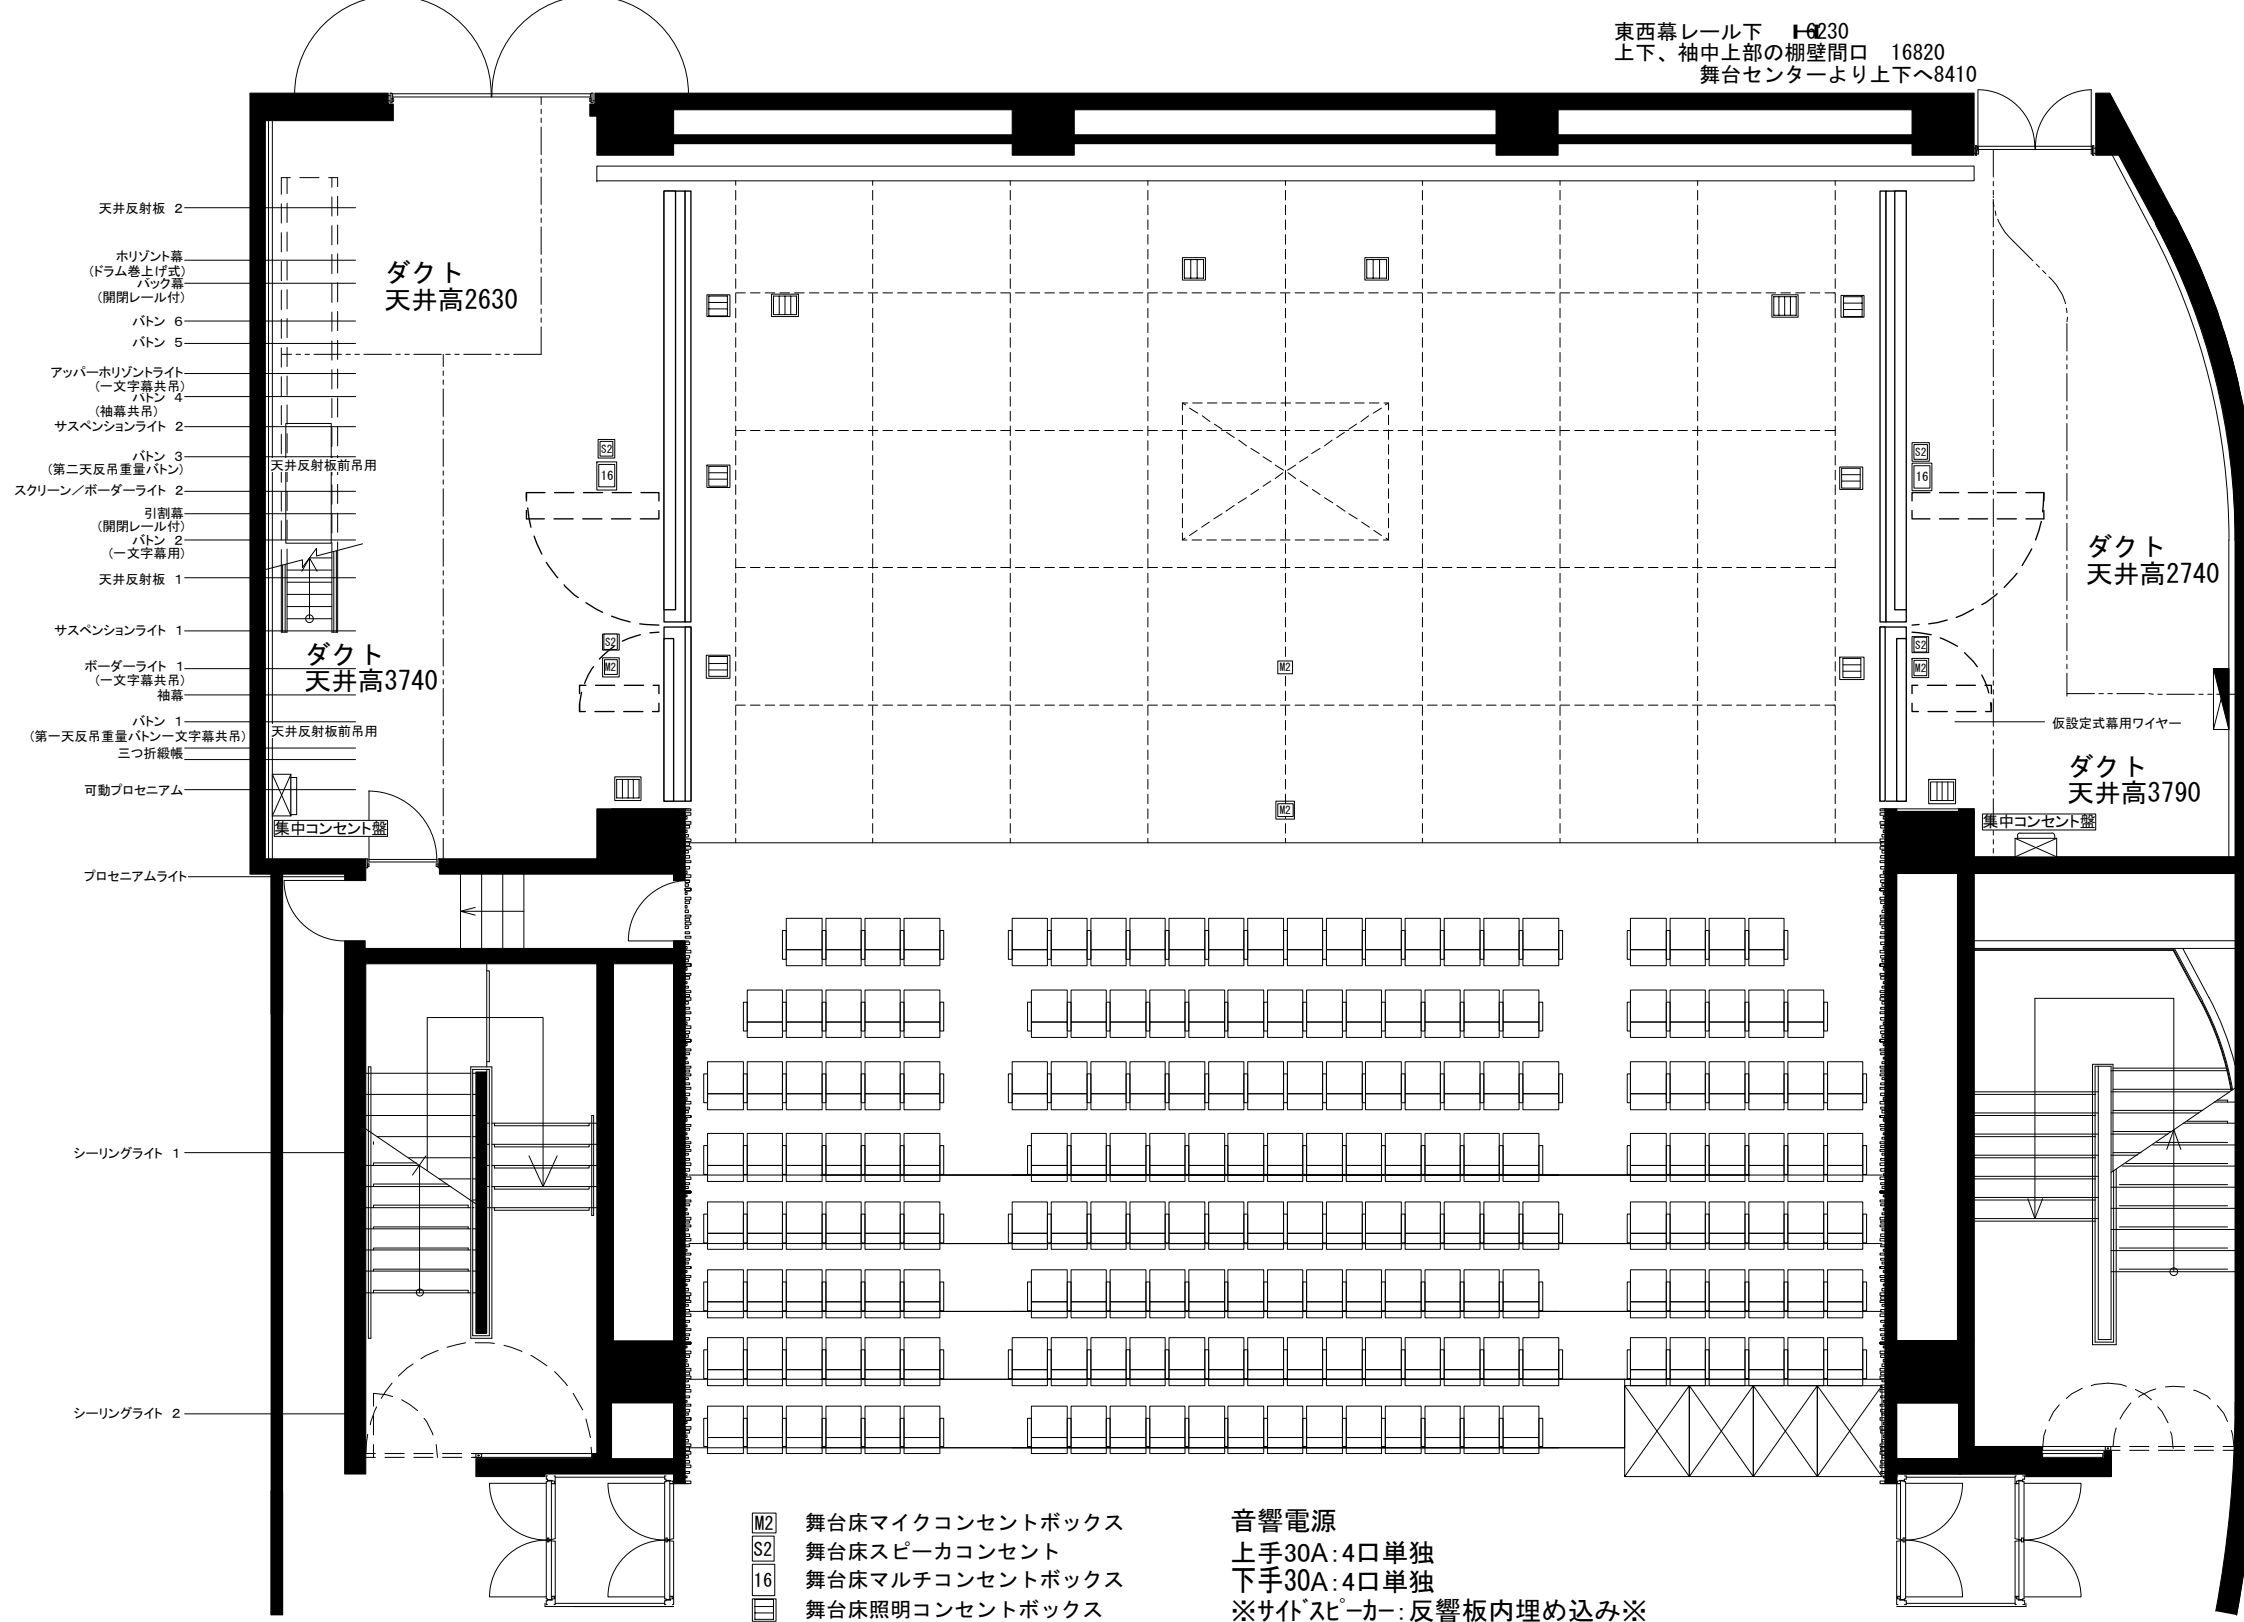

一般財団法人 北國芸術振興財団

北國新聞赤羽ホール 舞台平面図

〒920-0919 金沢市 南町2番1号
TEL 076(260)3555 FAX 076(260)5063

舞台寸法

	反響板使用時	袖舞台時		
<間口>	15,880	12,280	<舞台高さ>	700
<奥行>	8,750	7,700	<すのこ高さ>	15,300
<プロセ高さ>	9,300	7,500		

催物名	
開演日時	平成 年 月 日 時 ~ 時
会場	北國新聞赤羽ホール
主催者名	

バトンレベル設定値

バトン名称	上限1 下限1	上限2 下限2
バトン1 天反吊り用		
袖幕		
1BL		
1SUS		
バトン2 文字幕		
引き割幕		
スクリーン 2BL		
2SUS		
バトン3 天反吊り用		
バトン4 袖幕		
UHL		
バトン5		
バトン6		
バック幕		

- M2 舞台床マイクコンセントボックス
- S2 舞台床スピーカコンセント
- 16 舞台床マルチコンセントボックス
- 舞台床照明コンセントボックス

音響電源
 上手30A:4口単独
 下手30A:4口単独
 ※サイドスピーカー:反響板内埋め込み※